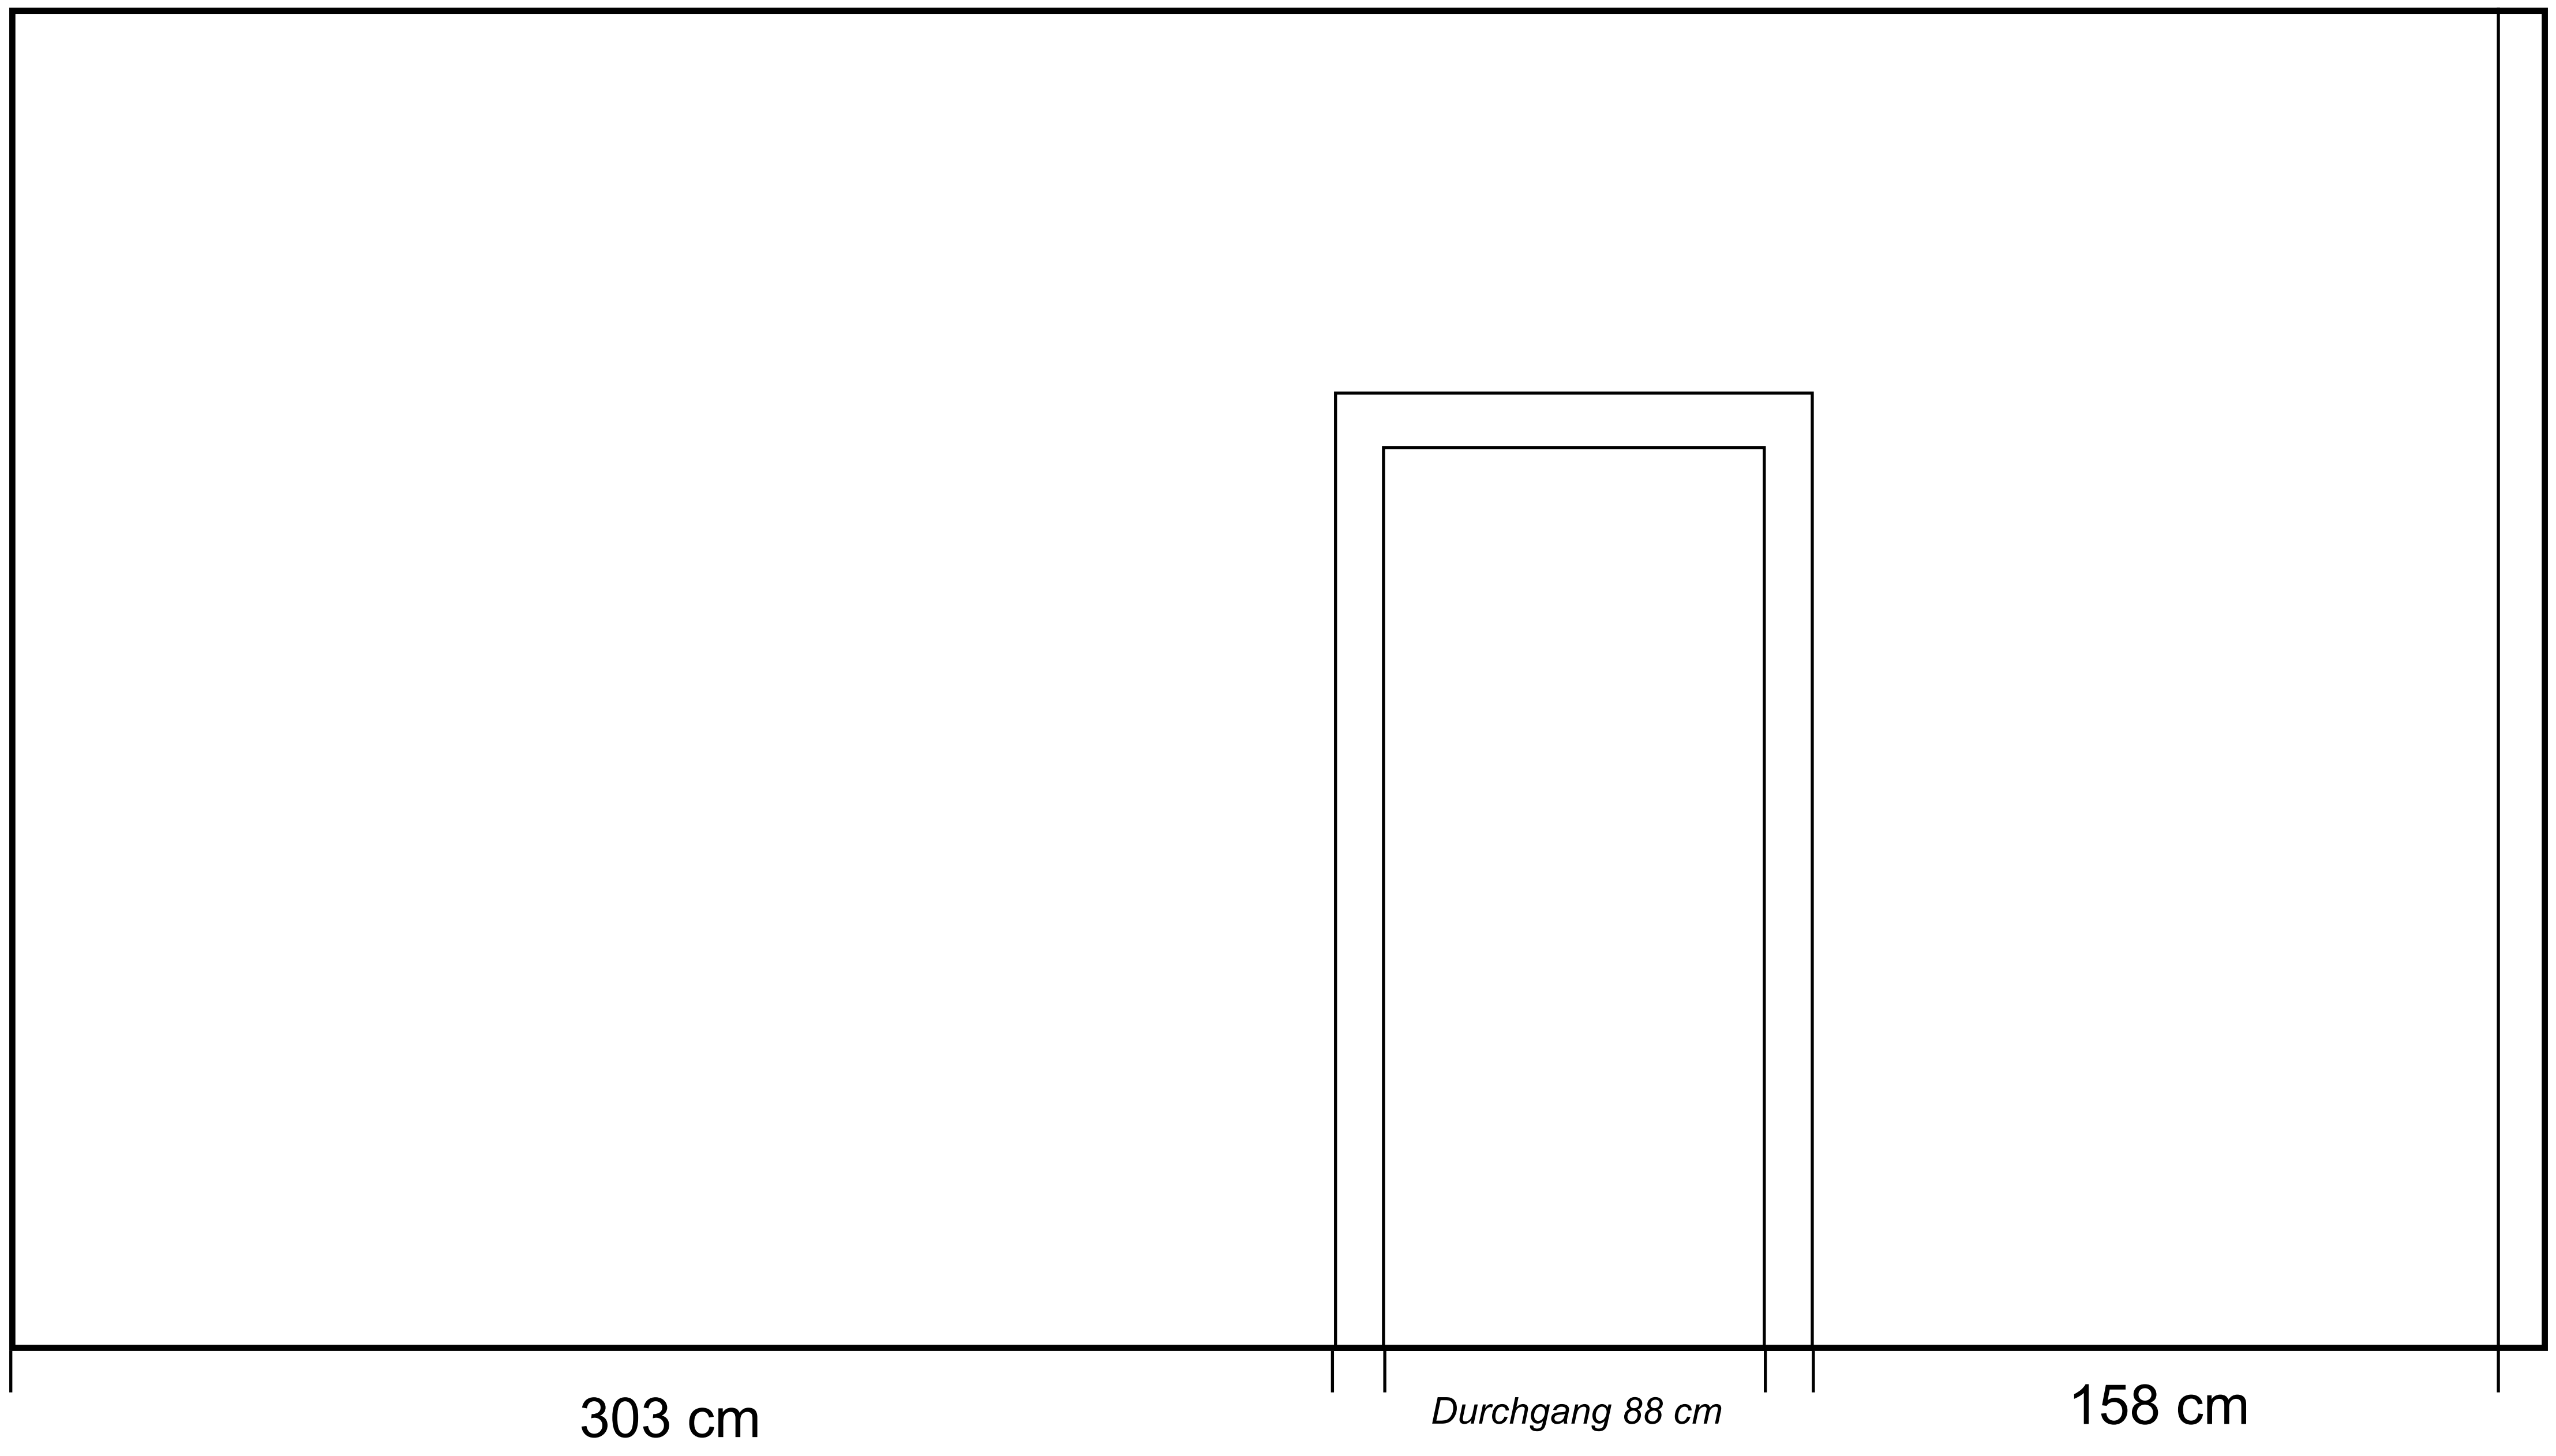

Fenster 138 cm

225 cm

Fenster 138 cm

306 cm

Durchgang 115/90 cm

150 cm

GALERIE/Raum 110 (links)

582 cm

210 cm

Tür 115/90 cm

185 cm

GALERIE/Raum 110 (links) Raumhöhe 308 cm

582 cm

195 cm

GALERIE/Raum 110 (links) Raumhöhe 308 cm

GALERIE/Raum 100 (Mitte) Raumhöhe 308 cm

GALERIE/Raum 100 (Mitte) Raumhöhe 308 cm

GALERIE/Raum 111 (rechts) Raumhöhe 308 cm

GALERIE/Raum 111 (rechts) Raumhöhe 308 cm