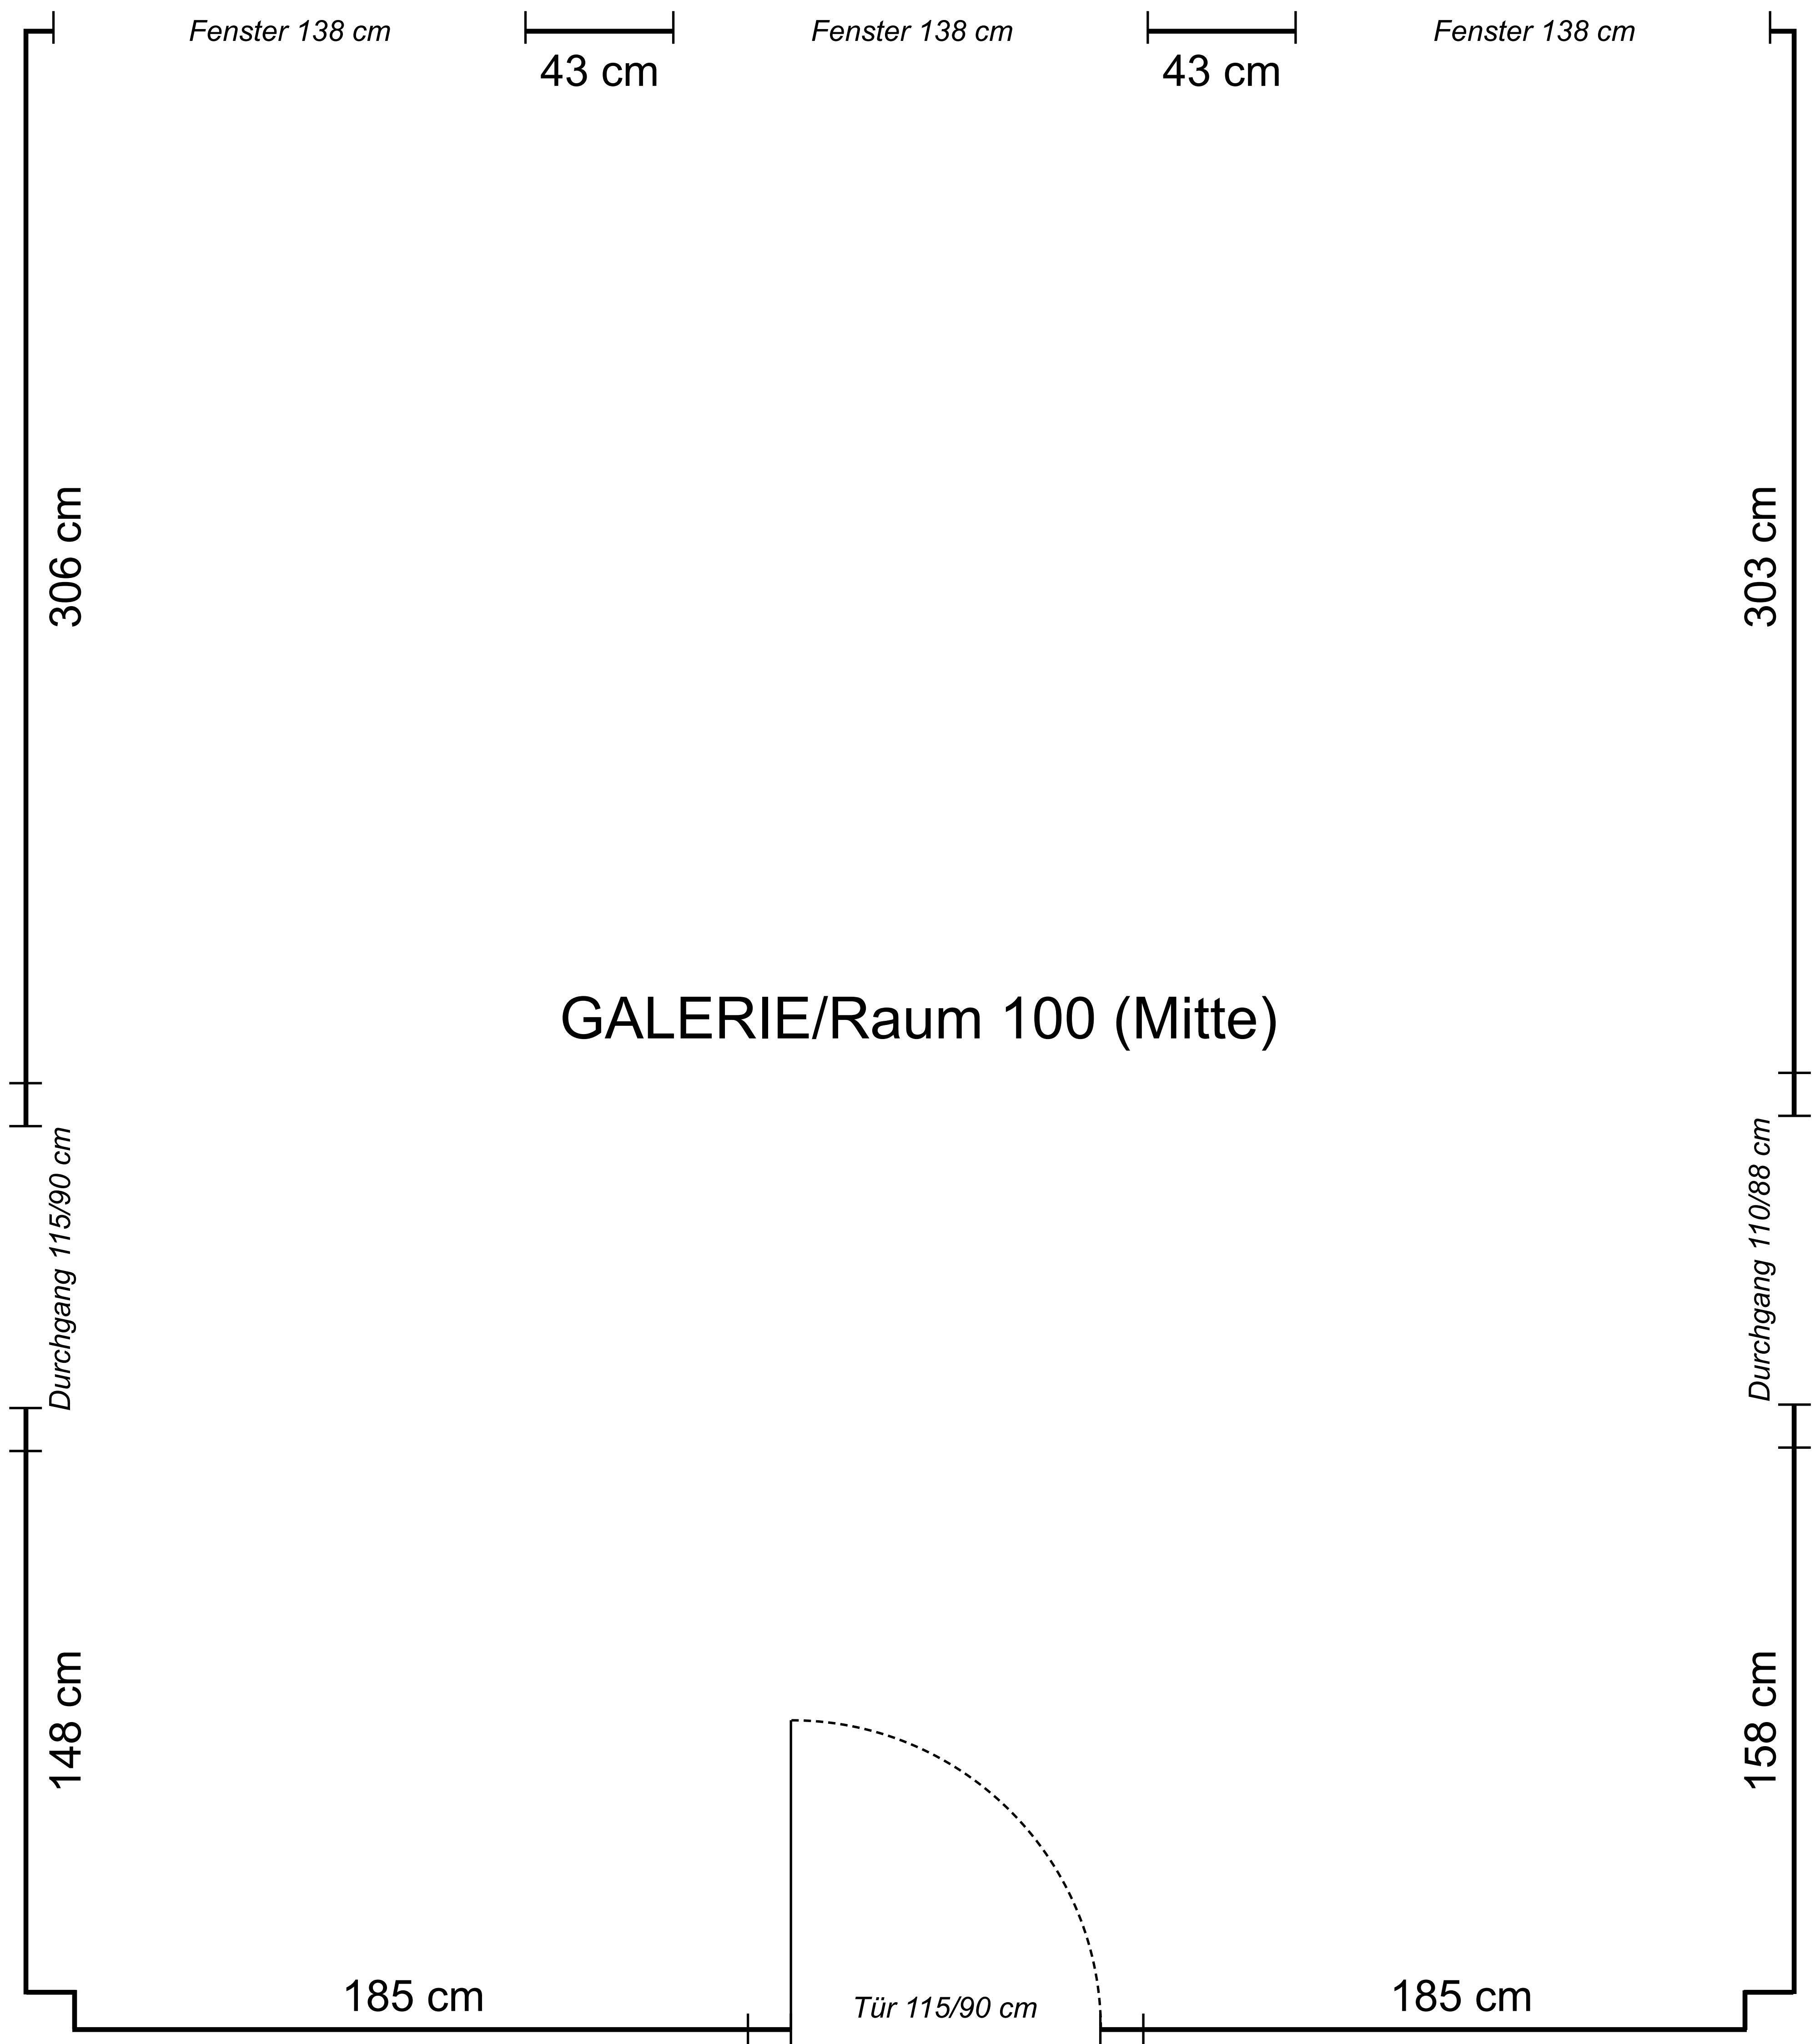

Fenster 138 cm

225 cm

Fenster 138 cm

306 cm

Durchgang 115/90 cm

150 cm

GALERIE/Raum 110 (links)

582 cm

210 cm

Tür 115/90 cm

185 cm

GALERIE/Raum 110 (links) Raumhöhe 308 cm

582 cm

195 cm

GALERIE/Raum 110 (links) Raumhöhe 308 cm

GALERIE/Raum 100 (Mitte) Raumhöhe 308 cm

GALERIE/Raum 100 (Mitte) Raumhöhe 308 cm

GALERIE/Raum 111 (rechts) Raumhöhe 308 cm

GALERIE/Raum 111 (rechts) Raumhöhe 308 cm