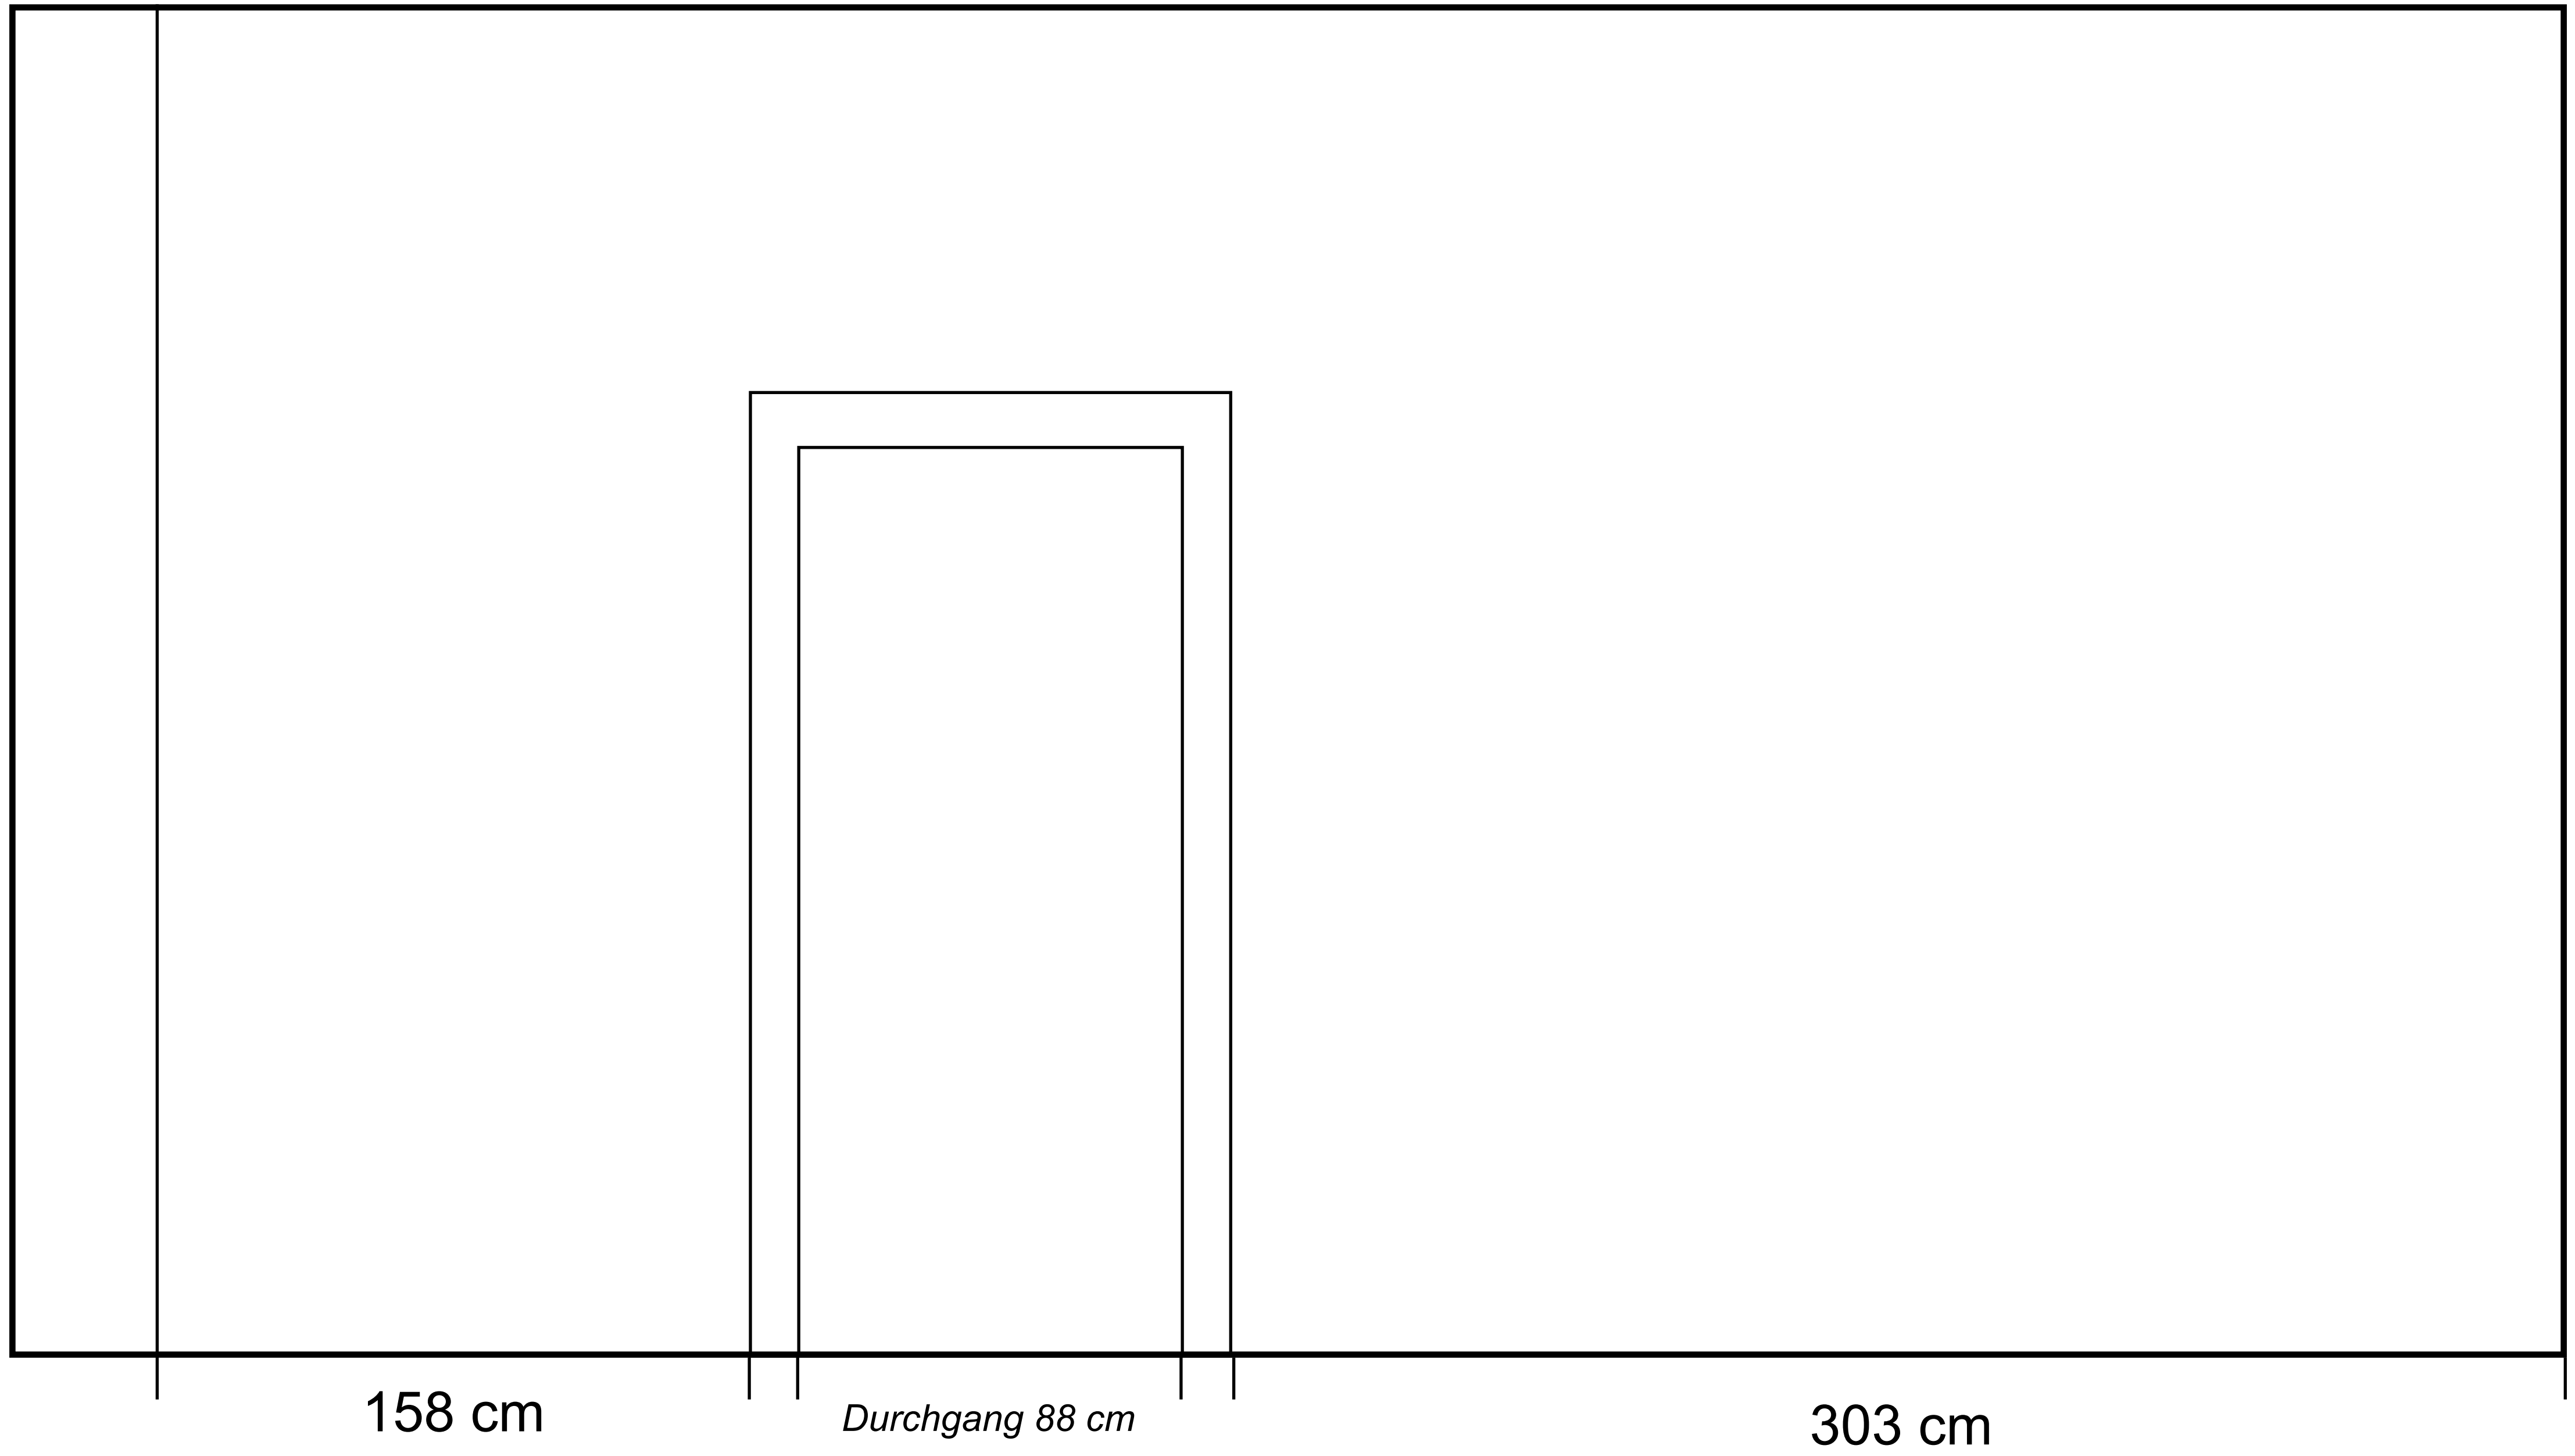

Fenster 138 cm

225 cm

Fenster 138 cm

306 cm

Durchgang 115/90 cm

150 cm

GALERIE/Raum 110 (links)

582 cm

210 cm

Tür 115/90 cm

185 cm

GALERIE/Raum 110 (links) Raumhöhe 308 cm

582 cm

195 cm

GALERIE/Raum 110 (links) Raumhöhe 308 cm

GALERIE/Raum 100 (Mitte) Raumhöhe 308 cm

GALERIE/Raum 100 (Mitte) Raumhöhe 308 cm

GALERIE/Raum 111 (rechts) Raumhöhe 308 cm

GALERIE/Raum 111 (rechts) Raumhöhe 308 cm