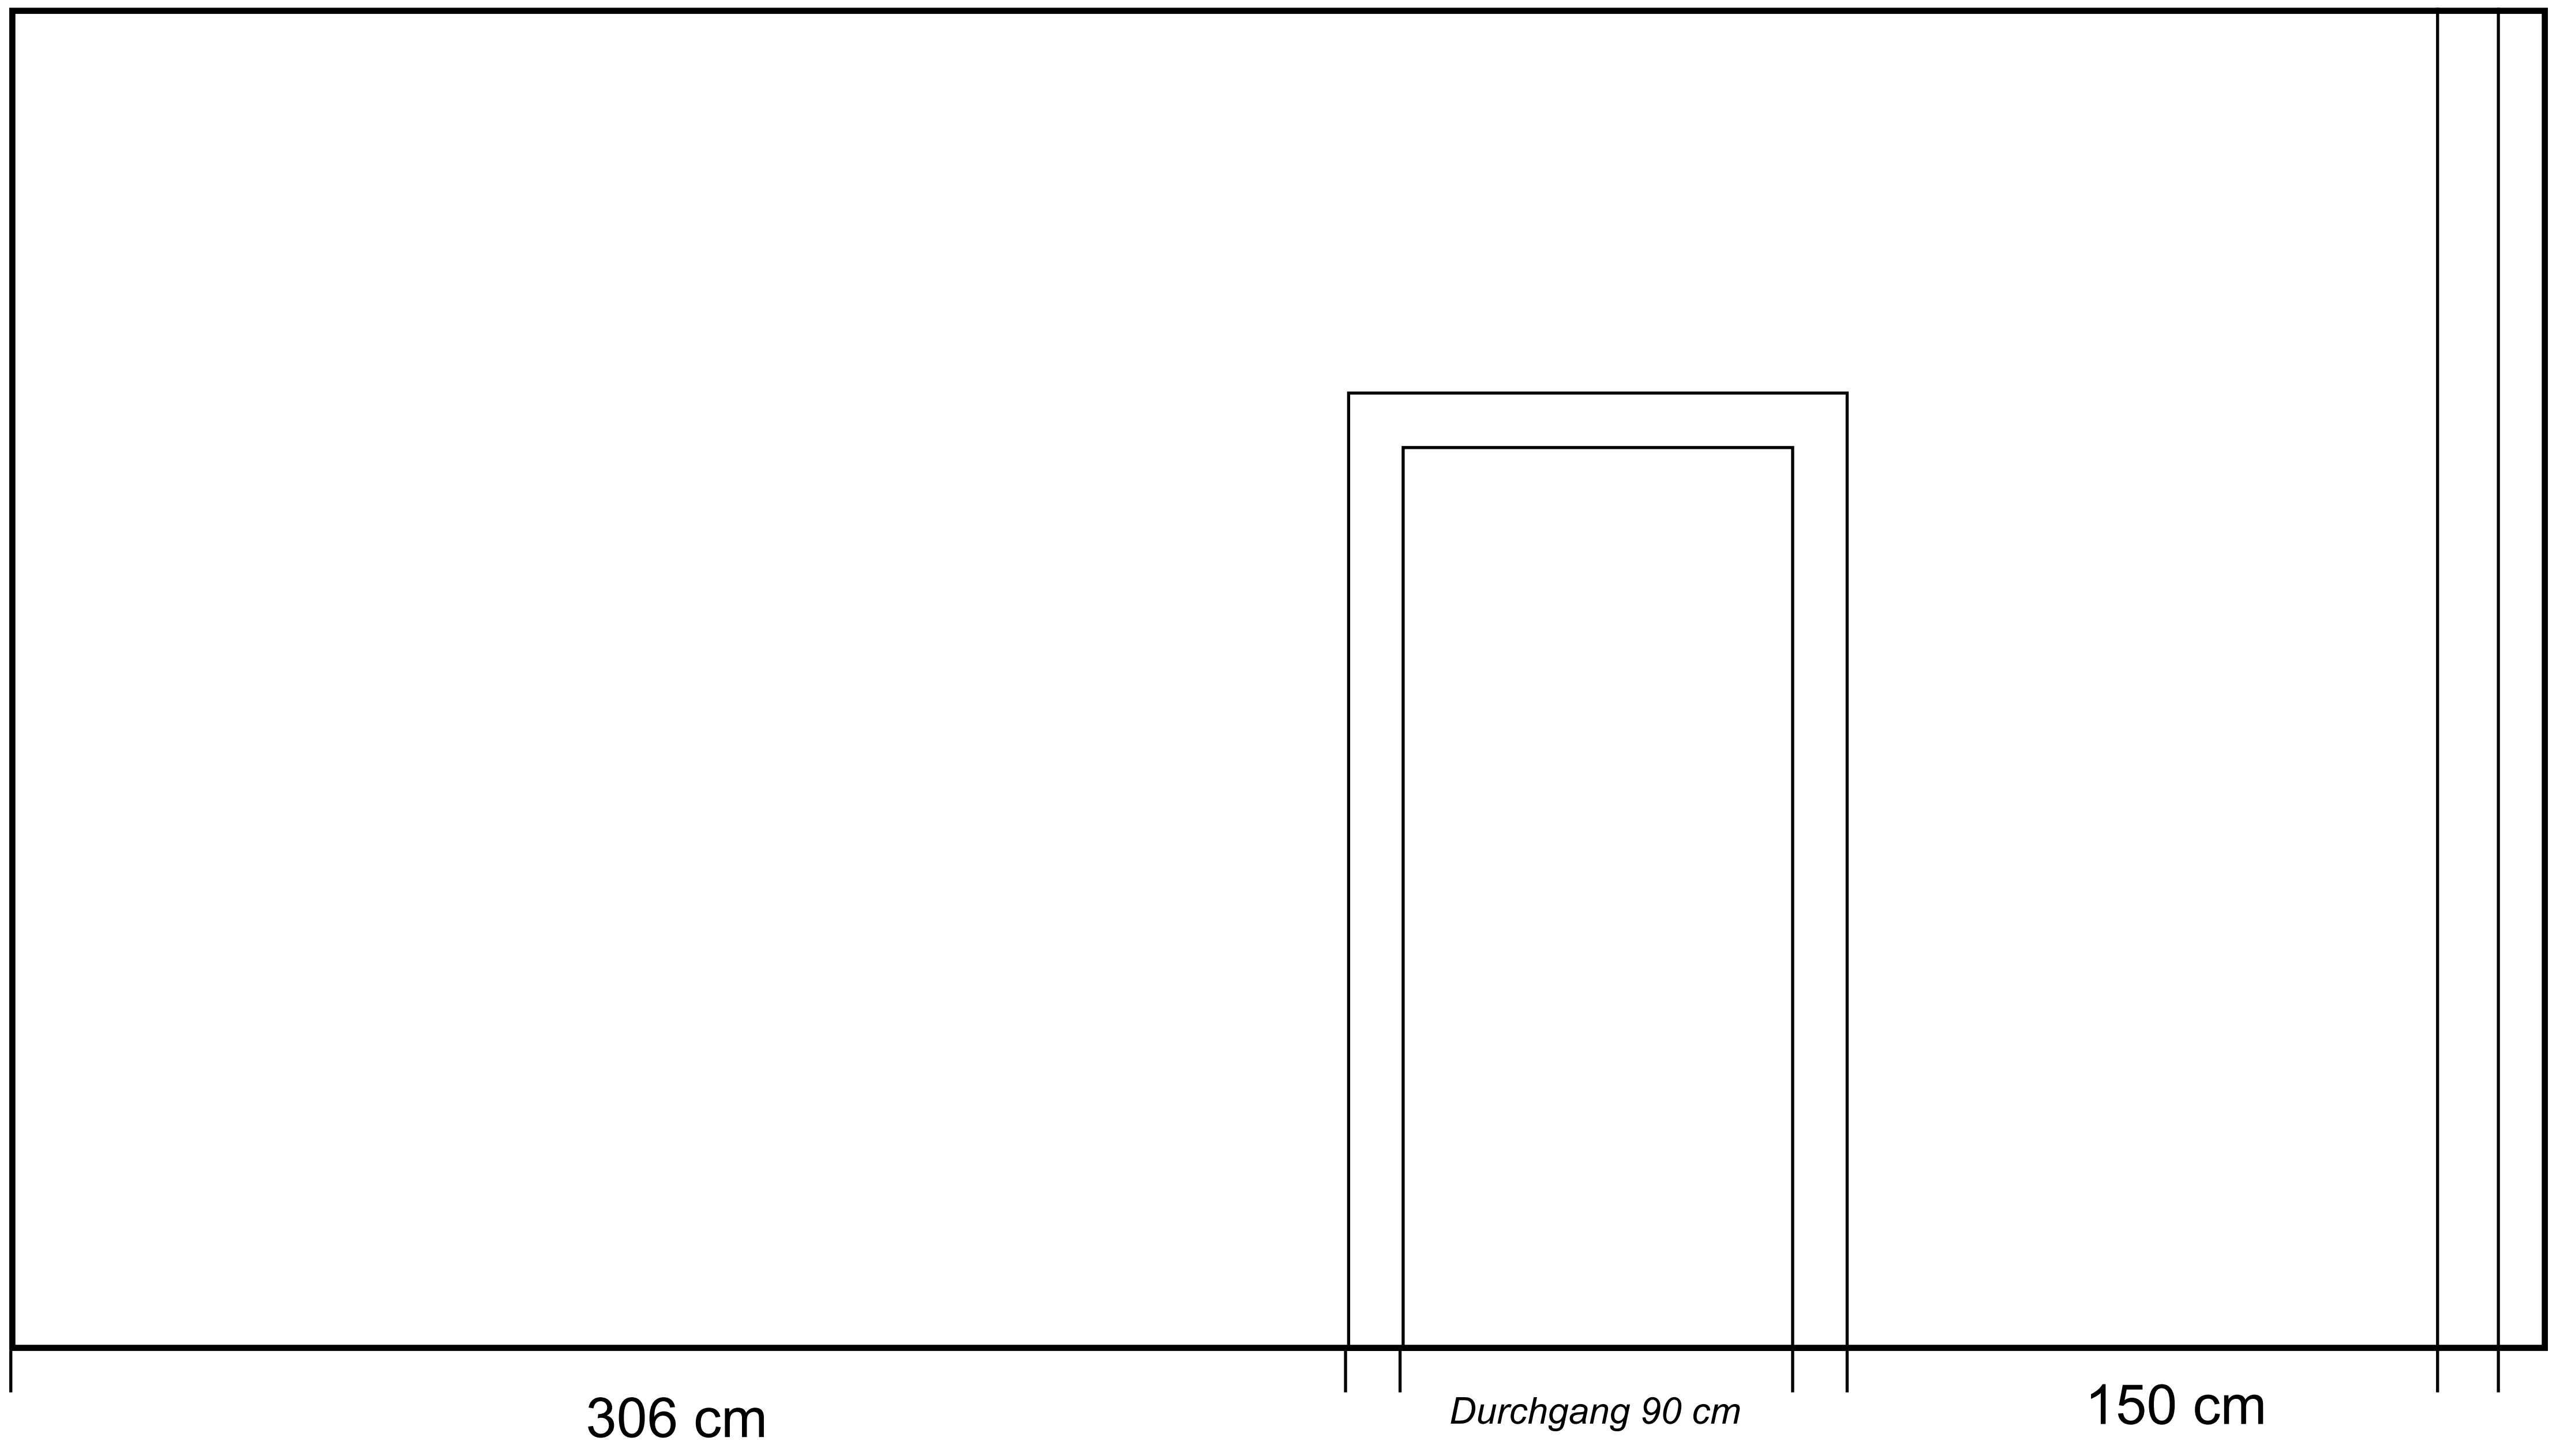

Fenster 138 cm

225 cm

Fenster 138 cm

306 cm

Durchgang 115/90 cm

150 cm

GALERIE/Raum 110 (links)

582 cm

210 cm

Tür 115/90 cm

185 cm

GALERIE/Raum 110 (links) Raumhöhe 308 cm

582 cm

195 cm

GALERIE/Raum 110 (links) Raumhöhe 308 cm

GALERIE/Raum 100 (Mitte) Raumhöhe 308 cm

GALERIE/Raum 100 (Mitte) Raumhöhe 308 cm

GALERIE/Raum 111 (rechts) Raumhöhe 308 cm

GALERIE/Raum 111 (rechts) Raumhöhe 308 cm